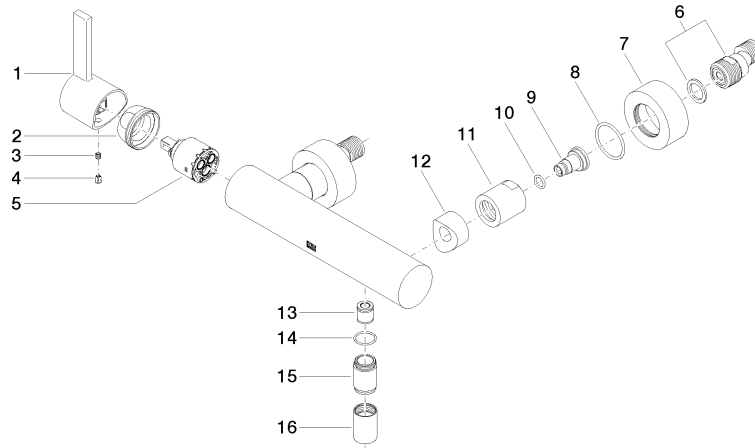

33 301 670

- Brauseabgang 3/8"
- Schubrosetten Ø 60 mm
- Anschluss 1/2"
- Stichmaß 150 mm

Eigensicher gegen Rückfließen.

	Chrom	33 301 670-00
	Platin gebürstet	33 301 670-06
	Dark Chrome	33 301 670-19
	Light Gold gebürstet	33 301 670-27
	Schwarz matt	33 301 670-33
	Chrom gebürstet	33 301 670-93

33 301 670

mm [inches]

Durchflussdiagramm

Zertifikate

Belgaqua_21-025- LGA_9602.
27_1.

33 301 670

Ersatzteile für die
anderen
Oberflächenvarianten
finden Sie hier: Platin
gebürstet

Ersatzteilstückliste

Nr.	Artikelnummer	Benennung	Verbaumenge	Lieferzeit
1	09 20 67 004-00	Griff	1	10
2	09 24 04 107-00	Mutter	1	10
3	90 31 11 030 00 90	Stift	1	2
4	09 31 20 017 90	Stopfen	1	2
5	90 15 05 064 00 90	Kartusche	1	2
6	04 11 04 030 00 90	Anschluss	2	2
7	09 27 62 004-00	Rosette	2	10
8	09 14 10 119 90	Dichtung	2	2
9	09 29 05 005 20 90	Nippel	2	60
10	09 14 10 008 90	Dichtung	2	2
11	09 23 10 048-00	Mutter	2	10
12	09 18 40 059-00	Huelse	2	10
13	90 23 01 141 00 90	Rueckflussverhinderer	1	2
14	90 14 10 032 00 90	Dichtung	1	2
15	09 24 03 115 20-00	Nippel	1	10
16	90 21 02 069 00-00	Haube	1	10