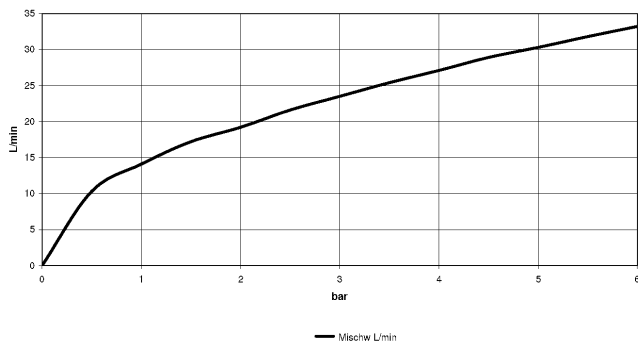

33 301 670

- Brauseabgang 3/8"
- Schubrosetten Ø 60 mm
- Anschluss 1/2"
- Stichmaß 150 mm

Eigensicher gegen Rückfließen.

	Chrom	33 301 670-00
	Platin gebürstet	33 301 670-06
	Dark Chrome	33 301 670-19
	Light Gold gebürstet	33 301 670-27
	Schwarz matt	33 301 670-33
	Chrom gebürstet	33 301 670-93

33 301 670

mm [inches]

Durchflussdiagramm

Zertifikate

Belgaqua_21-025- LGA_9602.
27_1.

33 301 670

Ersatzteile für die
anderen
Oberflächenvarianten
finden Sie hier: Platin
gebürstet

Ersatzteilstückliste