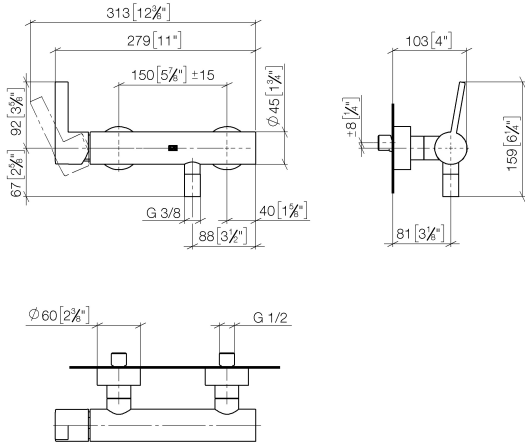

33 301 670

- Brauseabgang 3/8"
- Schubrosetten Ø 60 mm
- Anschluss 1/2"
- Stichmaß 150 mm

Eigensicher gegen Rückfließen.

	Chrom	33 301 670-00
	Platin gebürstet	33 301 670-06
	Dark Chrome	33 301 670-19
	Light Gold gebürstet	33 301 670-27
	Schwarz matt	33 301 670-33
	Chrom gebürstet	33 301 670-93

33 301 670

mm [inches]

Durchflussdiagramm

Zertifikate

Belgaqua_21-025- LGA_9602.
27_1.

33 301 670

Ersatzteile für die
anderen
Oberflächenvarianten
finden Sie hier: Platin
gebürstet

Ersatzteilstückliste

Nr.	Artikelnummer	Benennung	Verbaumenge	Lieferzeit
1	09 20 67 004-00	Griff	1	10
2	09 24 04 107-00	Mutter	1	10
3	90 31 11 030 00 90	Stift	1	2
4	09 31 20 017 90	Stopfen	1	2
5	90 15 05 064 00 90	Kartusche	1	2
6	04 11 04 030 00 90	Anschluss	2	2
7	09 27 62 004-00	Rosette	2	10
8	09 14 10 119 90	Dichtung	2	2
9	09 29 05 005 20 90	Nippel	2	60
10	09 14 10 008 90	Dichtung	2	2
11	09 23 10 048-00	Mutter	2	10
12	09 18 40 059-00	Huelse	2	10
13	90 23 01 141 00 90	Rueckflussverhinderer	1	2
14	90 14 10 032 00 90	Dichtung	1	2
15	09 24 03 115 20-00	Nippel	1	10
16	90 21 02 069 00-00	Haube	1	10